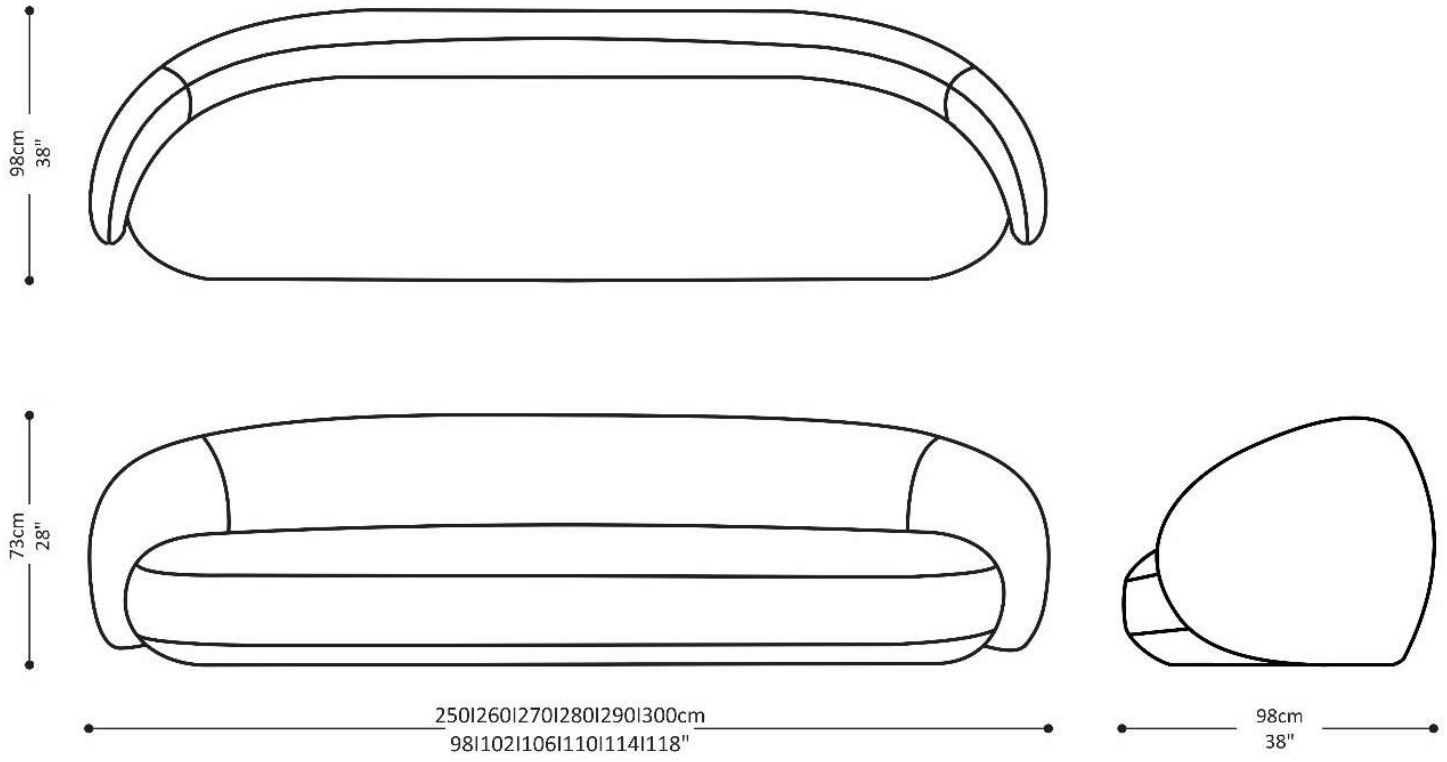

BRETON

SOFÁ
BRASIL

SOFÁ
BRASIL

BRETON

SOFÁ

SOFÁ
BRASIL

BRETON

Diferenciais:

- Podem ser escolhidos revestimentos distintos para o estofado.

SOFÁ
BRASIL

BRETON

 Almofada de assento fixa. Encosto fixo. Estrutura em madeira.
Medidas especiais não disponíveis.

Medidas podem apresentar leves variações. Nos reservamos o direito de efetuar essas alterações sem consulta prévia.